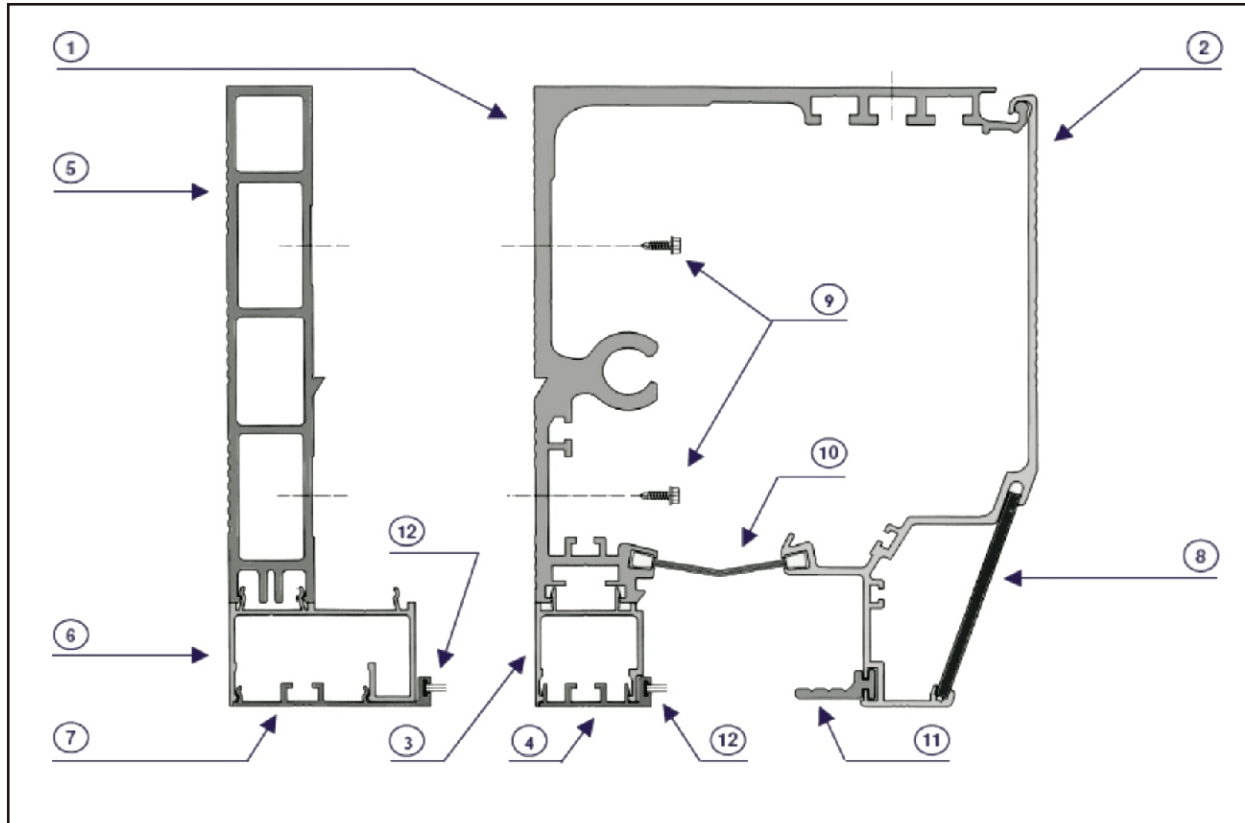

АРТИКУЛ	ОПИСАНИЕ	Ед. измер.	Кол.	Цена, евро

EQU 050003	1	Профиль основания оператора DIVA (под покраску)	М	7,5	
EQU 050004	1	Профиль основания оператора DIVA (ан. алюминий)	М	7,5	
CAP 050001	2	Крышка оператора DIVA (под покраску)	М	7,5	
CAP 050002	2	Крышка оператора DIVA (ан. алюминий)	М	7,5	
BAS 050006	3	Нижний профиль 150x200 оператора DIVA (под покраску)	М	7,5	
BAS 050007	3	Нижний профиль 150x200 оператора DIVA (ан. алюминий)	М	7,5	
COU 050008	4	Профиль держателя щётки оператора DIVA (под покраску)	М	7,5	
COU 050009	4	Профиль держателя щётки оператора DIVA (ан. алюминий)	М	7,5	
REN 052545	5	Усиливающий профиль (под покраску)	М	7,5	
REN 052546	5	Усиливающий профиль (ан. алюминий)	М	7,5	
BAS 052543	6	Нижний профиль 175x200 оператора DIVA (под покраску)	М	7,5	
BAS 052544	6	Нижний профиль 175x200 оператора DIVA (ан. алюминий)	М	7,5